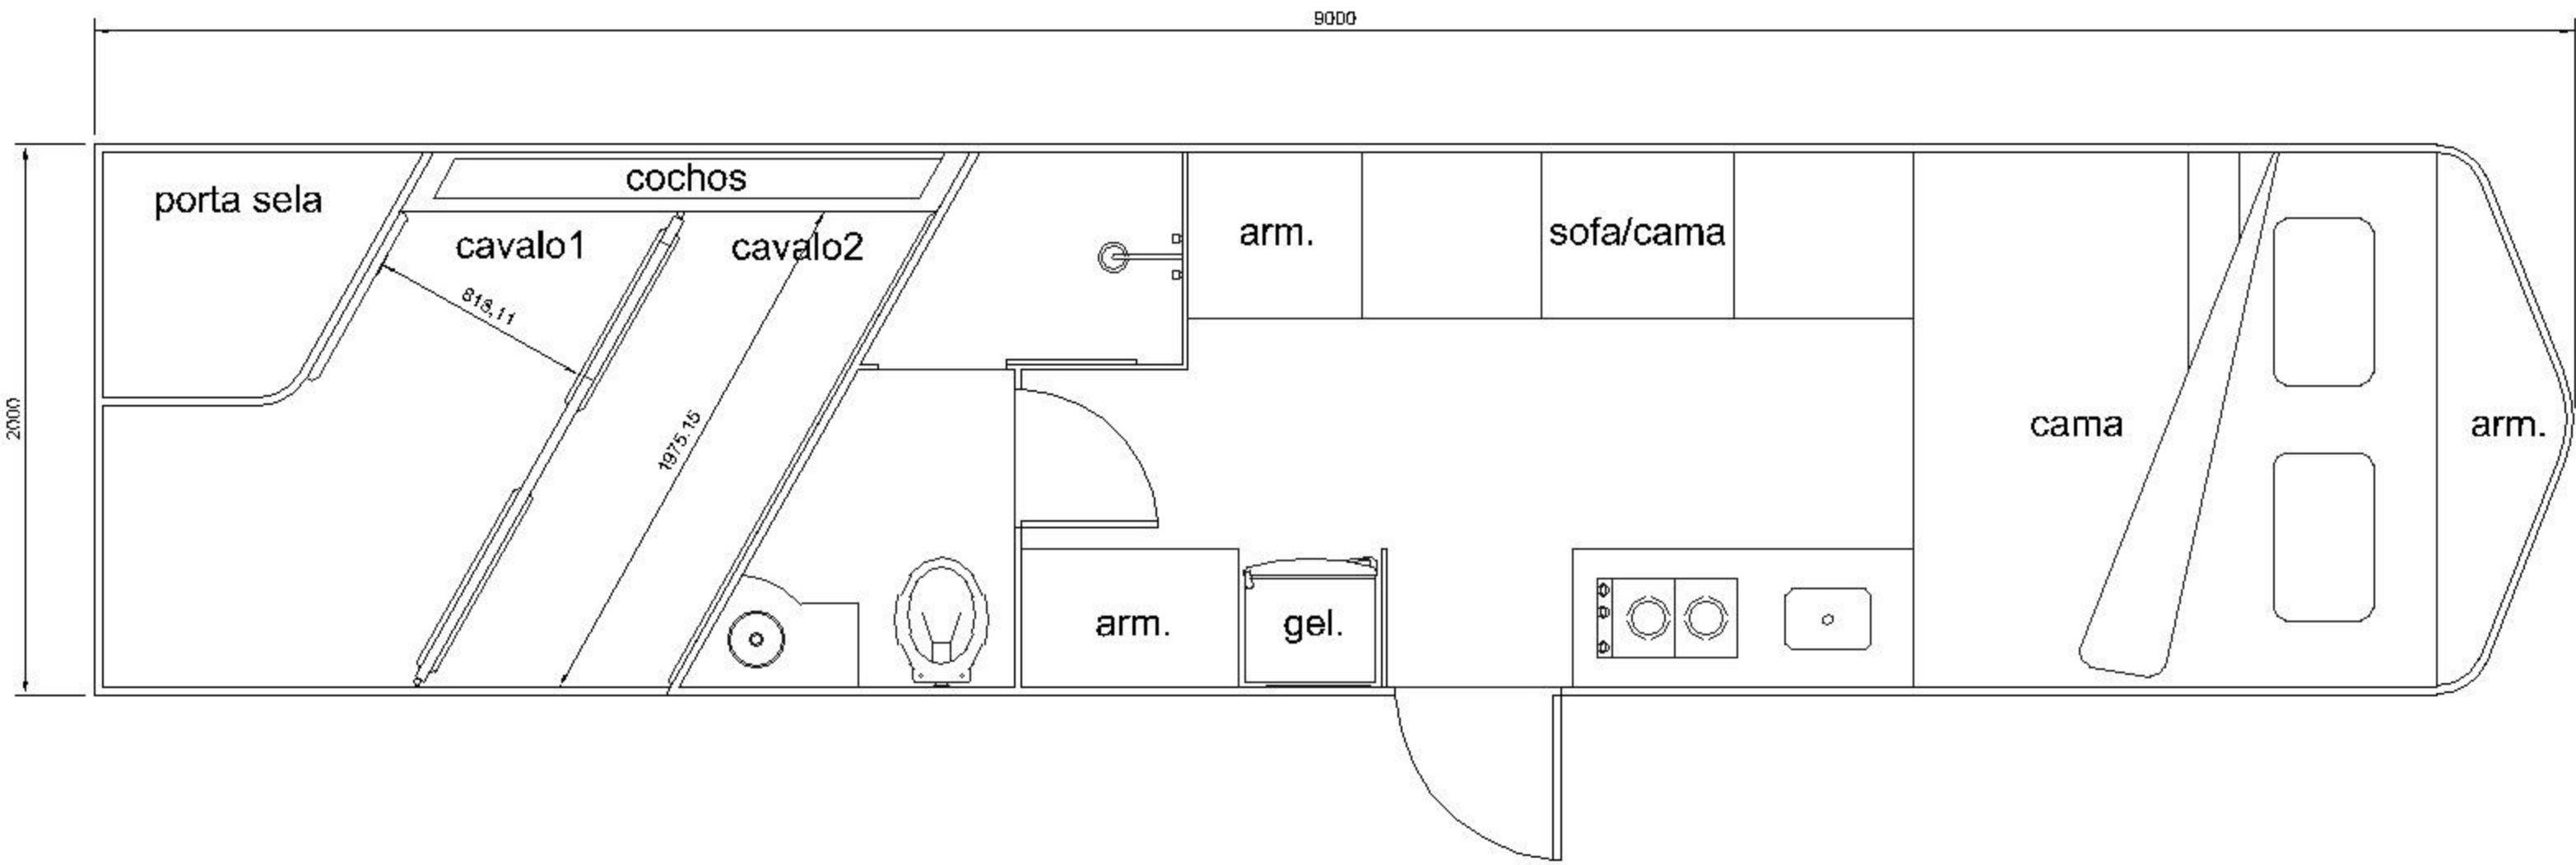

Vista lateral direita

Vista lateral direita

2800

Vista lateral izquierda

Apartamento	Classic
Frigobar	120 lts
Cooktop	Sim
Ar condicionado	12,000BTUS
Microondas	Sim
Televisor	LCD 13 pol
Multi midia	home theater
Chuveiro/ aquecedor à gás e elétrico	Sim
Box Independente	Sim
Vaso sanitário importado	Sim
Caixa d-água	Sim
Caixa de resíduos	130 lts
Bomba elétrica	Sim
Conversor	Sim
Inversor	Sim
Iluminação	12V/110V/220V