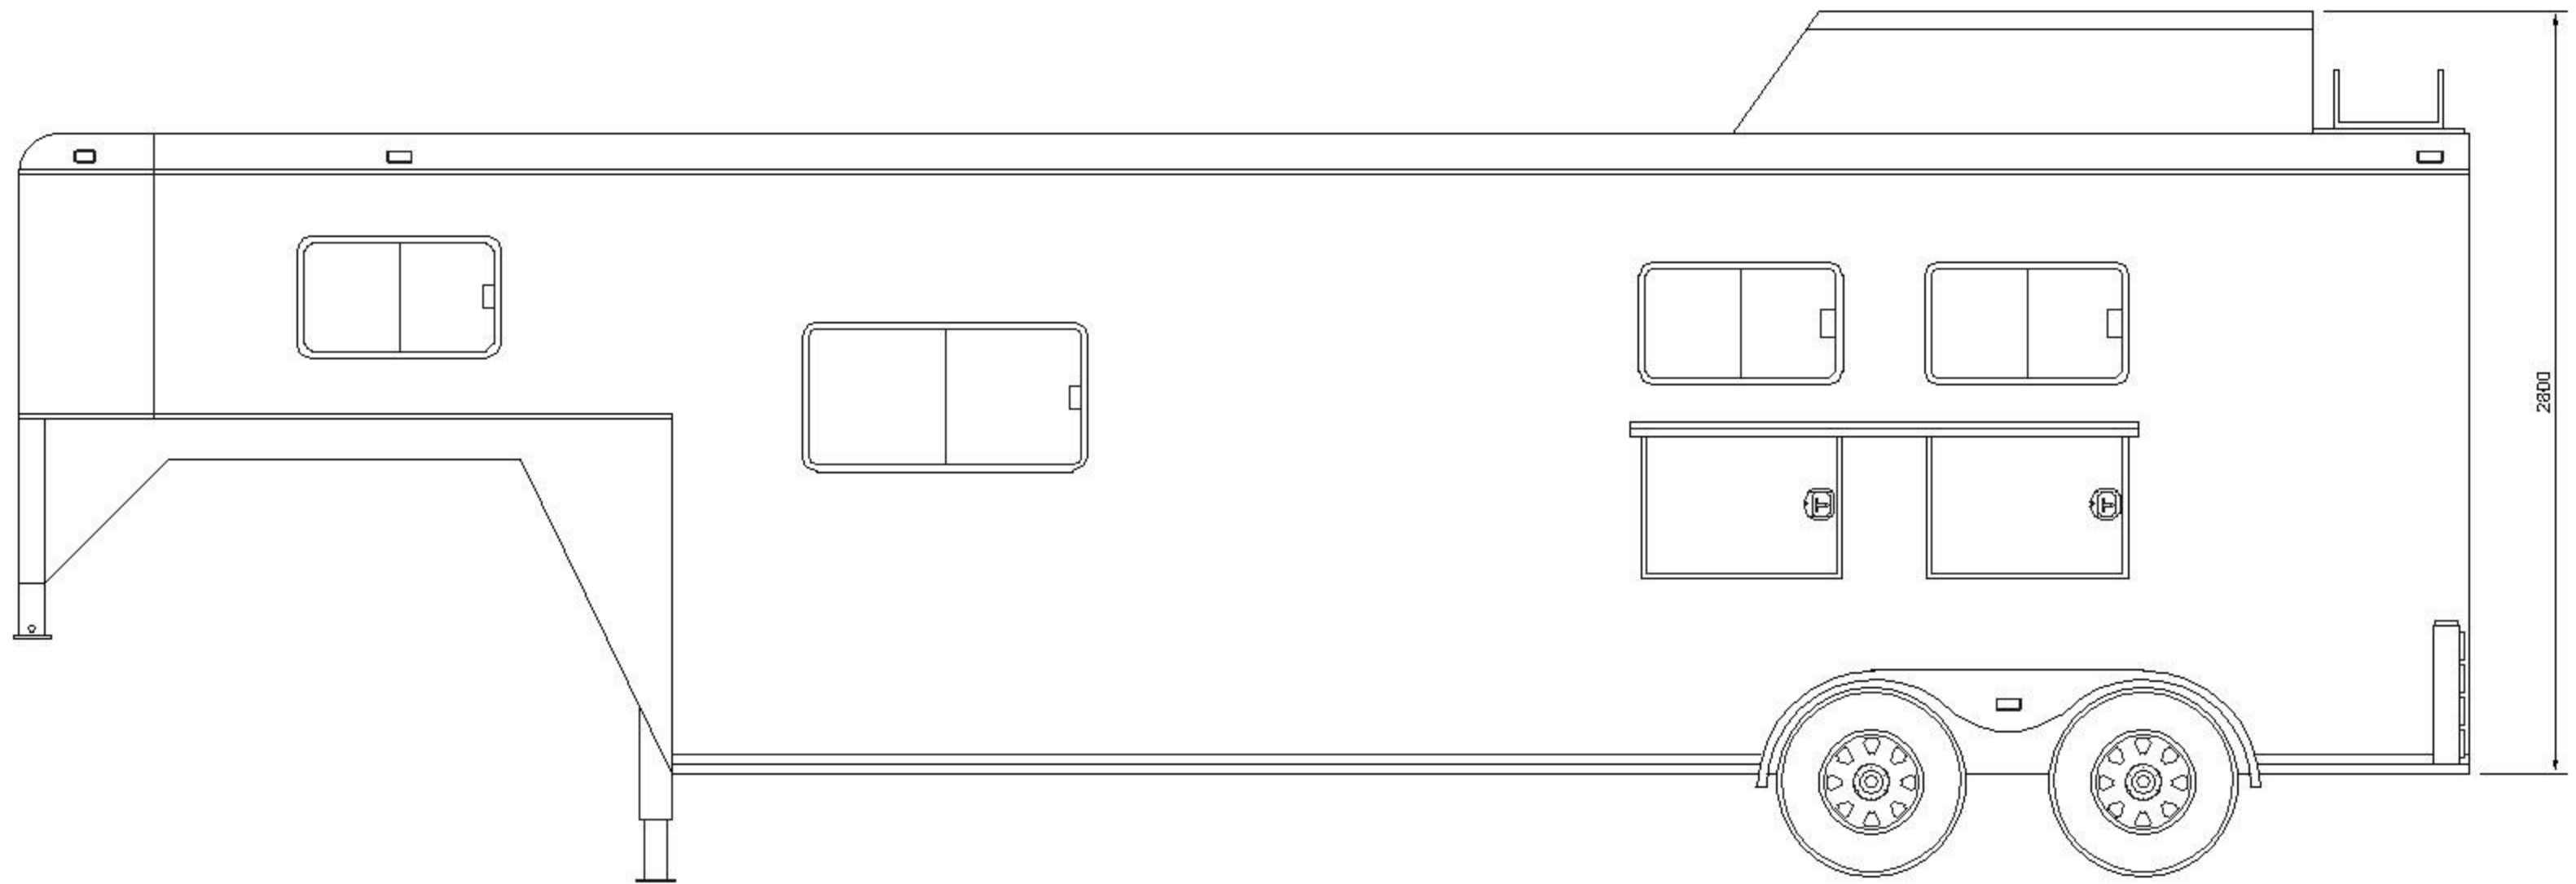

Vista lateral direita

Vista lateral direita

2800

Vista lateral izquierda

Apartamento	Classic
Frigobar	120 lts
Cooktop	Sim
Ar condicionado	12,000BTUS
Microondas	Sim
Televisor	LCD 13 pol
Multi midia	home theater
Chuveiro/ aquecedor à gás e elétrico	Sim
Box Independente	Sim
Vaso sanitário importado	Sim
Caixa d-água	Sim
Caixa de resíduos	130 lts
Bomba elétrica	Sim
Conversor	Sim
Inversor	Sim
Iluminação	12V/110V/220V